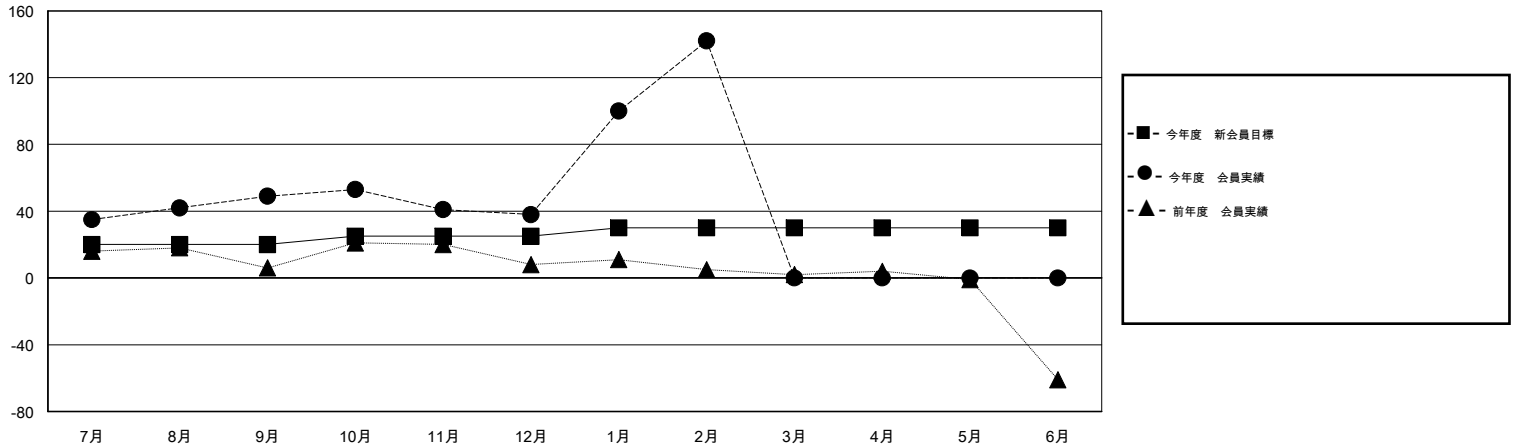

MONTHLY MEMBERSHIP PROGRESS REPORT

District 331 A

Results as of: 2/28/2014

GMT: Shinobu Goto

地域 JAPAN

GMT会則地域 5-Jap

クラブ				
結果 : 2013-2014				
四半期	新クラブ目標	実際の新クラブ	実際の解散クラブ	実際の純増/純減
7月/8月/9月	0	0	0	0
10月/11月/12月	0	1	0	1
1月/2月/3月	0	0	0	0
4月/5月/6月	0	0	0	0

名				
結果 : 2013-2014				
四半期	新会員目標	実際の追加登録会員数	実際の退会者	実際の純増/純減
7月/8月/9月	20	88	39	49
10月/11月/12月	5	55	66	-11
1月/2月/3月	5	123	19	104
4月/5月/6月	0	0	0	0

新クラブ目標及び実績累計

会員目標及び実績累計

解散クラブ: 0	55 CLUBS OF 73 一名以上の新会員を登録	男女別	
		男性	2,245 (89.55%)
		女性	262 (10.45%)
退会者	健康診断データはこちら	家族会員	268
物故会員 7		世帯主	114
クラブ解散 0		世帯主以外	154
その他 117			
合計 124			