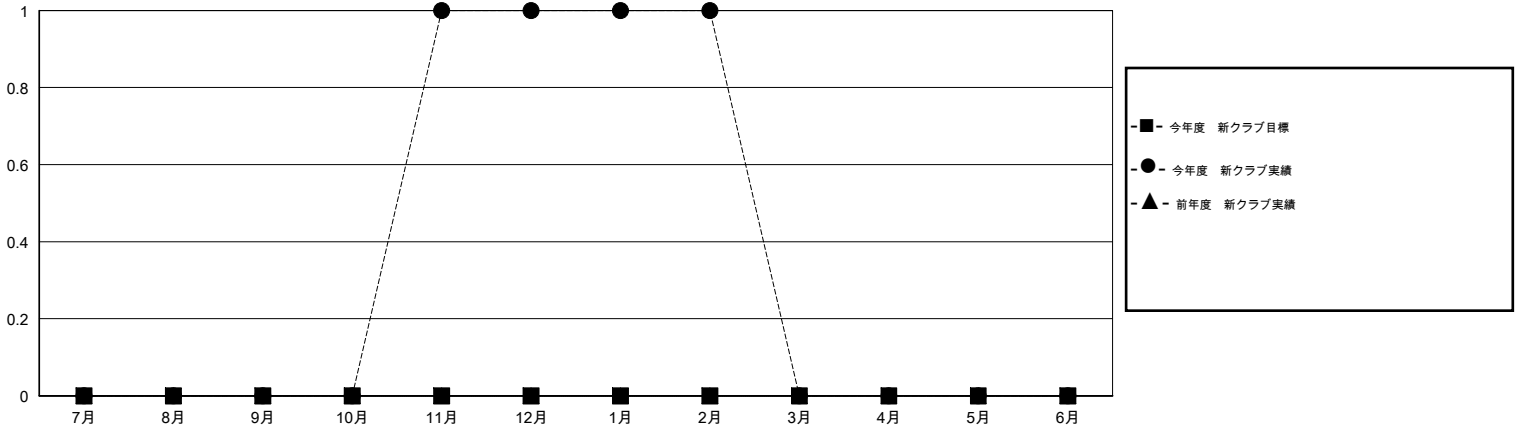

MONTHLY MEMBERSHIP PROGRESS REPORT

District 331 A

Results as of: 2/28/2014

GMT: Shinobu Goto

地域 JAPAN

GMT会則地域 5-Jap

クラブ				
結果 : 2013-2014				
四半期	新クラブ目標	実際の新クラブ	実際の解散クラブ	実際の純増/純減
7月/8月/9月	0	0	0	0
10月/11月/12月	0	1	0	1
1月/2月/3月	0	0	0	0
4月/5月/6月	0	0	0	0

名				
結果 : 2013-2014				
四半期	新会員目標	実際の追加登録会員数	実際の退会者	実際の純増/純減
7月/8月/9月	20	88	39	49
10月/11月/12月	5	55	66	-11
1月/2月/3月	5	123	19	104
4月/5月/6月	0	0	0	0

新クラブ目標及び実績累計

会員目標及び実績累計

解散クラブ: 0	55 CLUBS OF 73 一名以上の新会員を登録	男女別	
		男性	2,245 (89.55%)
		女性	262 (10.45%)
退会者	健康診断データはこちら	家族会員	268
物故会員 7		世帯主	114
クラブ解散 0		世帯主以外	154
その他 117			
合計 124			